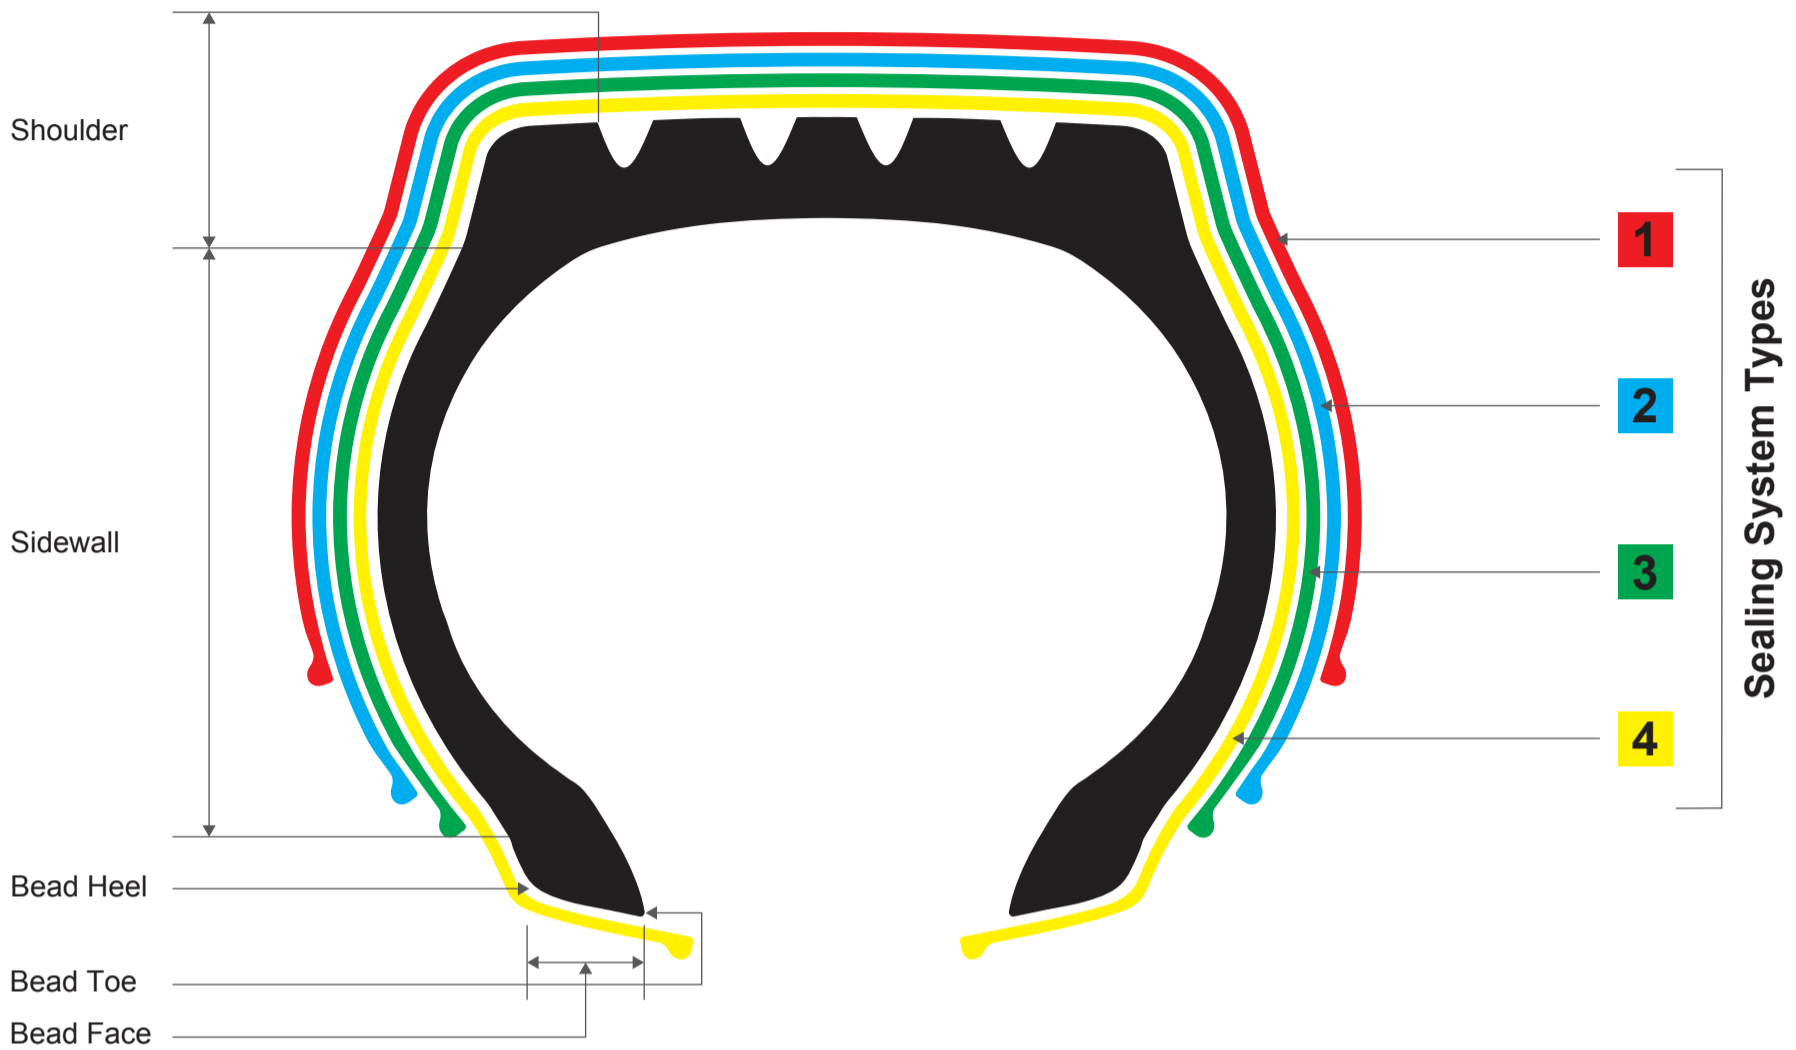

# Outside Envelope Selection Chart ULTRA Series

Document No: AA/EN-GB/18/ESC/01/01/10

April, 2019

Sealing System Types								
Tyre Size	1	Module / Bonder and Inside Envelope	2	Road Rim with Removable Flange	3	High / Extended Flange Road Rim	4	SnapSeal / FlexSeal / ARC <sup>® Bandag</sup>
7.00R15		2906 - 19		2906 - 21		2906 - 21		2906 - 24
7.50R15		3206 - 19		3206 - 21		3206 - 23		3206 - 26
8.25R15		3507 - 23		3507 - 26		3507 - 26		3507 - 29
215/70R15		2906 - 19		2906 - 19		2906 - 19		2906 - 21
215/75R15		2906 - 19		2906 - 19		2906 - 19		2906 - 24
225/75R15		2906 - 19		2906 - 19		2906 - 21		2906 - 24
235/75R15		2906 - 19		2906 - 19		2906 - 21		2906 - 24
255/75R15		3206 - 21		3206 - 23		3206 - 23		3206 - 26
6.00R16		2906 - 19		2906 - 19		2906 - 19		2906 - 21
6.50R16		2906 - 19		2906 - 19		2906 - 19		2906 - 21
7.00R16		3206 - 19		3206 - 21		3206 - 21		3206 - 26
7.50R16		3206 - 19		3206 - 21		3206 - 23		3206 - 26
8.25R16		3507 - 23		3507 - 23		3507 - 26		3507 - 29
9.00R16		3507 - 23		3507 - 26		3507 - 29		3507 - 29
215/75R16		2906 - 19		2906 - 19		2906 - 19		2906 - 24
215/85R16		3206 - 21		3206 - 21		3206 - 23		3206 - 26
225/75R16		2906 - 19		2906 - 19		2906 - 21		2906 - 24
235/85R16		3206 - 21		3206 - 23		3206 - 23		3206 - 26
245/75R16		3206 - 21		3206 - 23		3206 - 23		3206 - 26